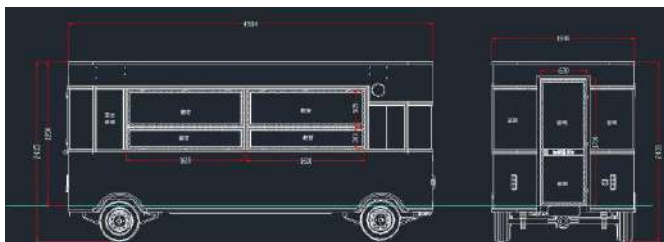

## 基本スペック(移動販売車)

サイズ	車幅1,940mm × 高さ2,435mm × 奥行き4,984mm
床面積	9.6平方メートル(2.9坪、6.2畳)
車重	1,120kg
耐荷重	500~1,000kg
製造	2020年4月
その他	サスペンション付きブレーキシステム搭載 ※エンジンは搭載しておりません