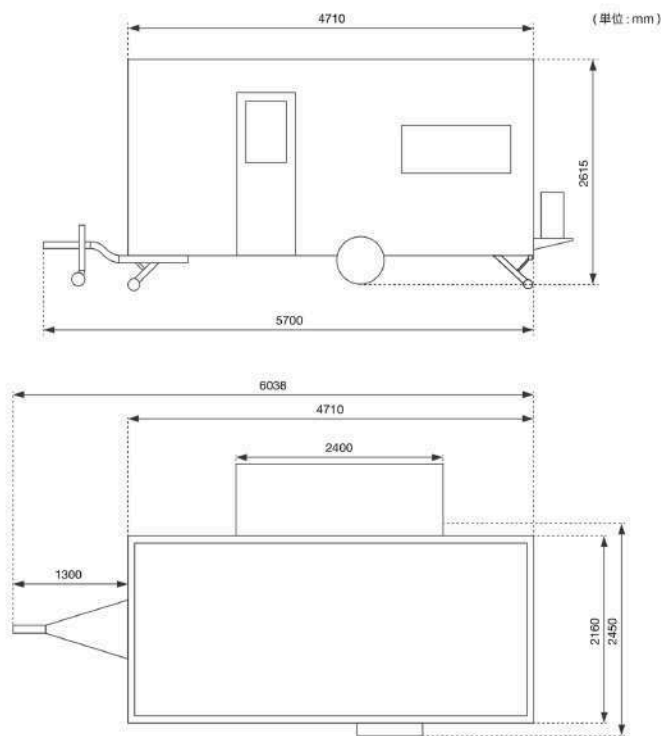

## 基本スペック(モビリティハウス)

サイズ	車幅2,160mm × 高さ2,615mm × 奥行き4,710mm
床面積	10.2平方メートル(3.1坪)
車重	750kg
耐荷重	500kg程度
製造	2020年4月
その他	用途に応じて窓サイズ、仕様変更可能 室外機取り付け可能 窓に遮光カーテン付き ※エンジンは搭載していません

## 基本スペック(移動販売車)

サイズ	車幅1,940mm × 高さ2,435mm × 奥行き4,984mm
床面積	9.6平方メートル(2.9坪、6.2畳)
車重	1,120kg
耐荷重	500~1,000kg
製造	2020年4月
その他	サスペンション付きブレーキシステム搭載 ※エンジンは搭載しておりません